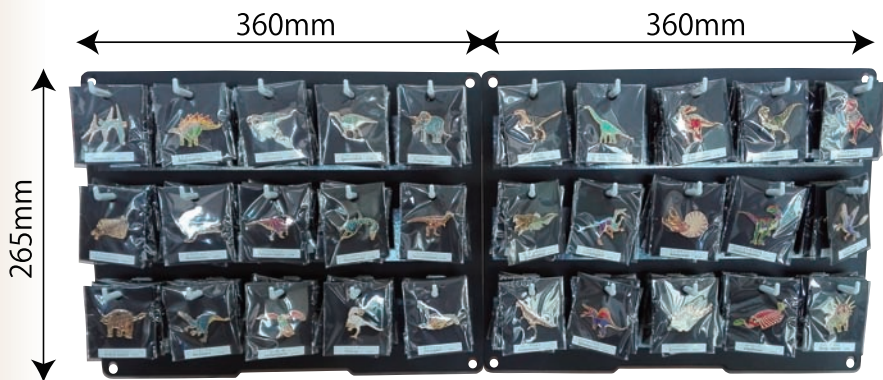

コレクションピンズ コンプリートセット

深海ピンズは14種、ダイナソーピンズは30種類各5個のセット注文で専用フック什器を無償提供致します。

深海ピンズコンプリートセット

・サイズ：265mm × 360mm × 143mm
(折り畳み時：330mm × 360mm × 25mm)

・セット内容：ピンズ 14種類 × 各5個
+ 専用什器 × 1セット

ダイナソーピンズコンプリートセット

・サイズ：265mm × 360mm × 143mm
(折り畳み時：330mm × 360mm × 25mm)

・セット内容：ピンズ 30種類 × 各5個
+ 専用什器 × 2セット

コレクションピンズは専用什器付きの
コンプリートセットが絶対オススメ!

2WAY仕様

置く 吊るす
ディスプレイは自由自在!

欠品時も
一目瞭然

SOLD OUT シール付き!

スッキリ収納

場所を取らない折り畳み式!