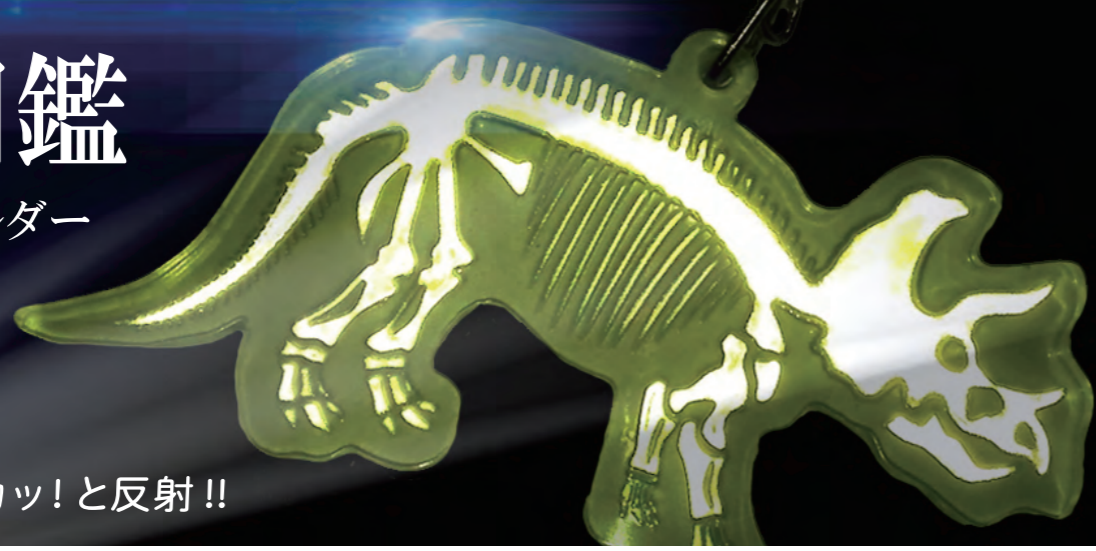

骨格図鑑

FLASHキーホルダー

光が当たるとピカッ!と反射!!

Dinosaur World

FLASH キーホルダー ティラノラウルス

サイズ：W109mm×H52mm (本体)
参考上代：500円 (税別)
JAN：4992791262841
入数：10個

FLASH キーホルダー トリケラトプス

サイズ：W91mm×H47mm (本体)
参考上代：500円 (税別)
JAN：4992791262858
入数：10個

FLASH キーホルダー スピノサウルス

サイズ：W107mm×H47mm (本体)
参考上代：500円 (税別)
JAN：4992791262865
入数：10個

FLASH キーホルダー ステゴサウルス

サイズ：W85mm×H52mm (本体)
参考上代：500円 (税別)
JAN：4992791262872
入数：10個

リキッドの上で恐竜がゆらゆら動く!!

リキッドKH ティラノサウルス

サイズ：W36mm×H29.5mm (本体)
参考上代：650円 (税別)
JAN：4992791 262889
入数：10個