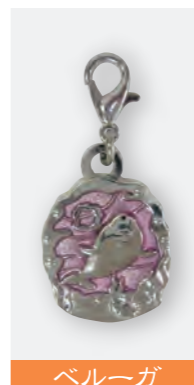

ジンベエザメ

ベルーガ