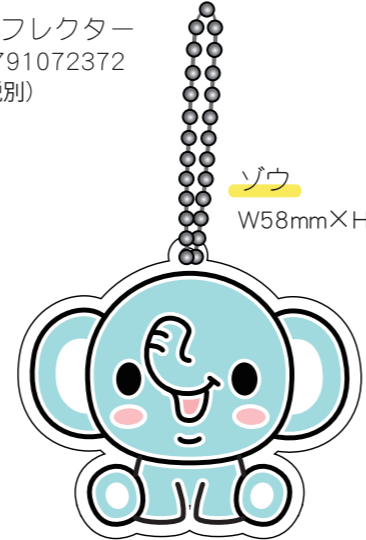

Realistic Magnet
リアリスティックマグネット

品名：リアリスティック MG シマウマ
サイズ：W34mm×H65mm×D65mm
参考上代：800円（税別）
JAN：4992791 233636
入数：10個

品名：リアリスティック MG ゾウ
サイズ：W78mm×H66mm×D30mm
参考上代：800円（税別）
JAN：4992791 233612
入数：10個

品名：リアリスティック MG ライオン
サイズ：W64mm×H74mm×D35mm
参考上代：800円（税別）
JAN：4992791 233599
入数：10個

ステンボキーチェーン stained accessories

品名：ステンボ KC ライオン (シルバー)
サイズ：W34mm×H45mm
参考上代：500円（税別）
JAN：4992791189346

品名：ステンボ KC キリン (ゴールド)
サイズ：W50mm×H40mm
参考上代：500円（税別）
JAN：4992791072433

品名：ステンボ KC キリン (シルバー)
サイズ：W50mm×H40mm
参考上代：500円（税別）
JAN：4992791189322

PIKAL REFLECTOR REFLECTOR ACCESSORIE

キリン
W42mm×H60mm

ライオン
W56mm×H51mm

ゾウ
W58mm×H51mm

品名：あにまるリフレクター
JANコード：4992791072372
参考上代：300円（税別）

FLASH!! フラッシュ

骨格図鑑
FLASHキーホルダー

品番：KC-011
商品名：FLASH KH サーベルタイガー
サイズ：W86.3mm×H53.8mm×D4mm
入数：5個 上代：¥500（税別）

品番：KC-012
商品名：FLASH KH マンモス
サイズ：W93.5mm×H60mm×D4mm
入数：5個 上代：¥500（税別）

品番：KC-013
商品名：FLASH KH ドードー
サイズ：W66.7mm×H63.5mm×D4mm
入数：5個 上代：¥500（税別）

品番：KC-014
商品名：FLASH KH キリン
サイズ：W50.5mm×H99.5mm×D4mm
入数：5個 上代：¥500（税別）